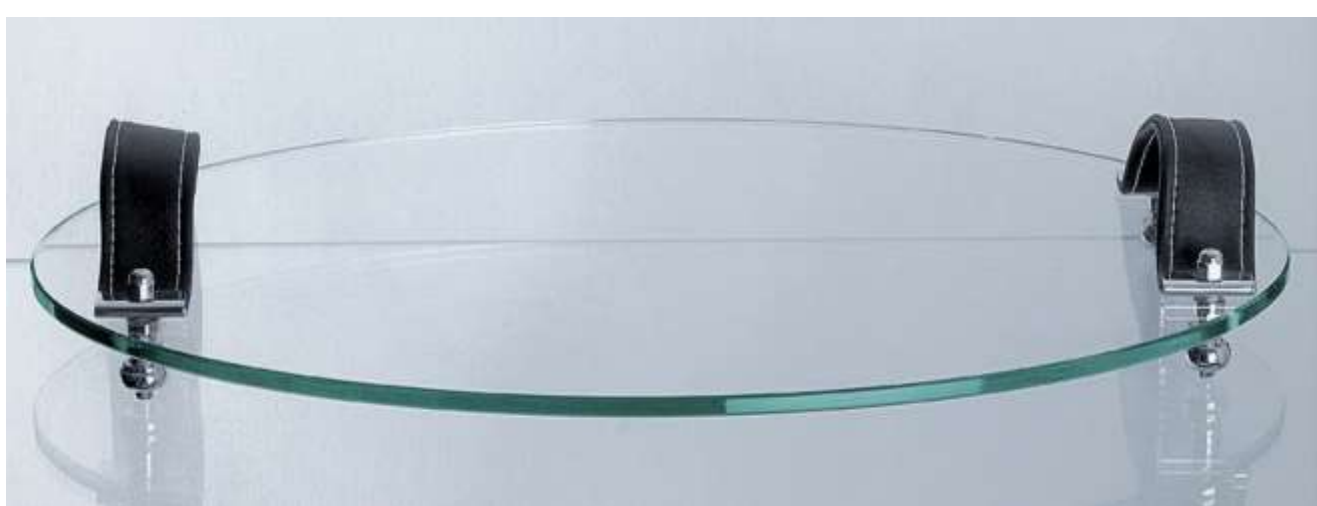

385-L RECTANGULAR (40X26CM.)
C/MANIJA DE CUERO Y METAL

384-L OVALADA (40X26CM.)
C/MANIJA DE CUERO Y METAL