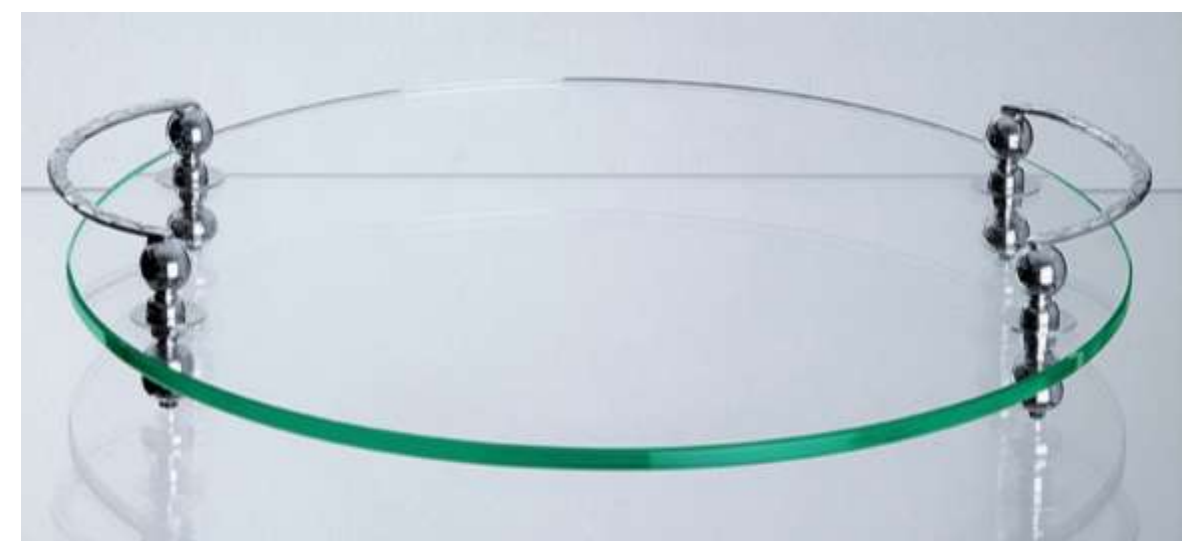

208-2001
C/ASAS-BASE BRONCE

LINEA BANDEJAS - RECTANGULAR - OVALADA - REDONDA LISAS C/METAL - CUERO

374-L RECTANGULAR C/MANIJA-PATITAS DE METAL
(40X26CM.) PACKAGING: C/REGALO X1

373-L OVALADA (40X26CM.) C/MANIJA-PATITAS DE METAL