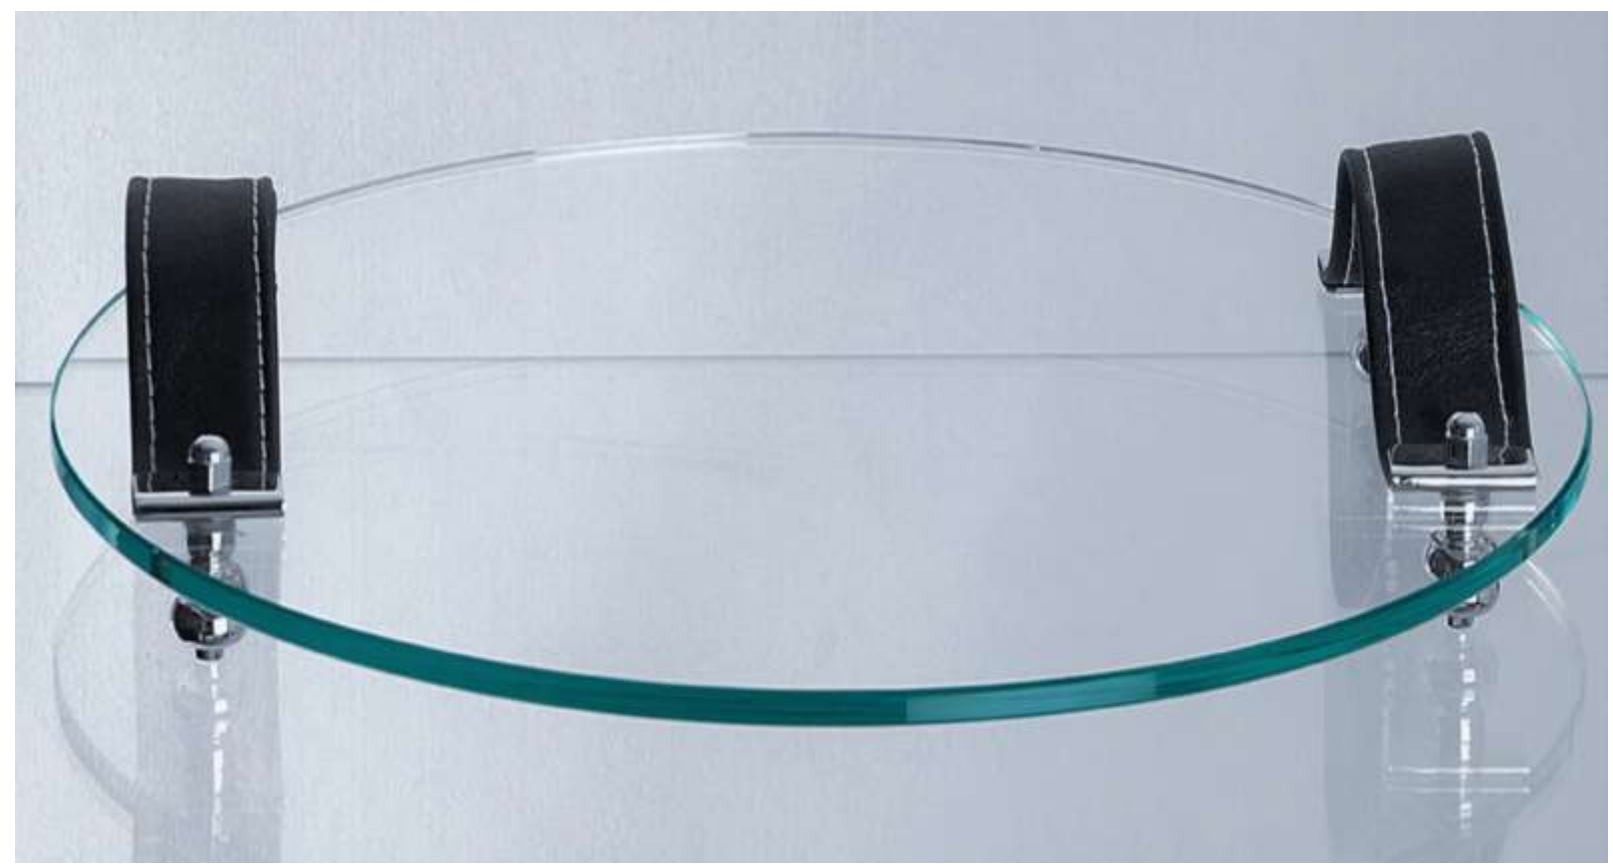

383-L REDONDA (D.30CM.) C/MANIJA DE CUERO Y METAL