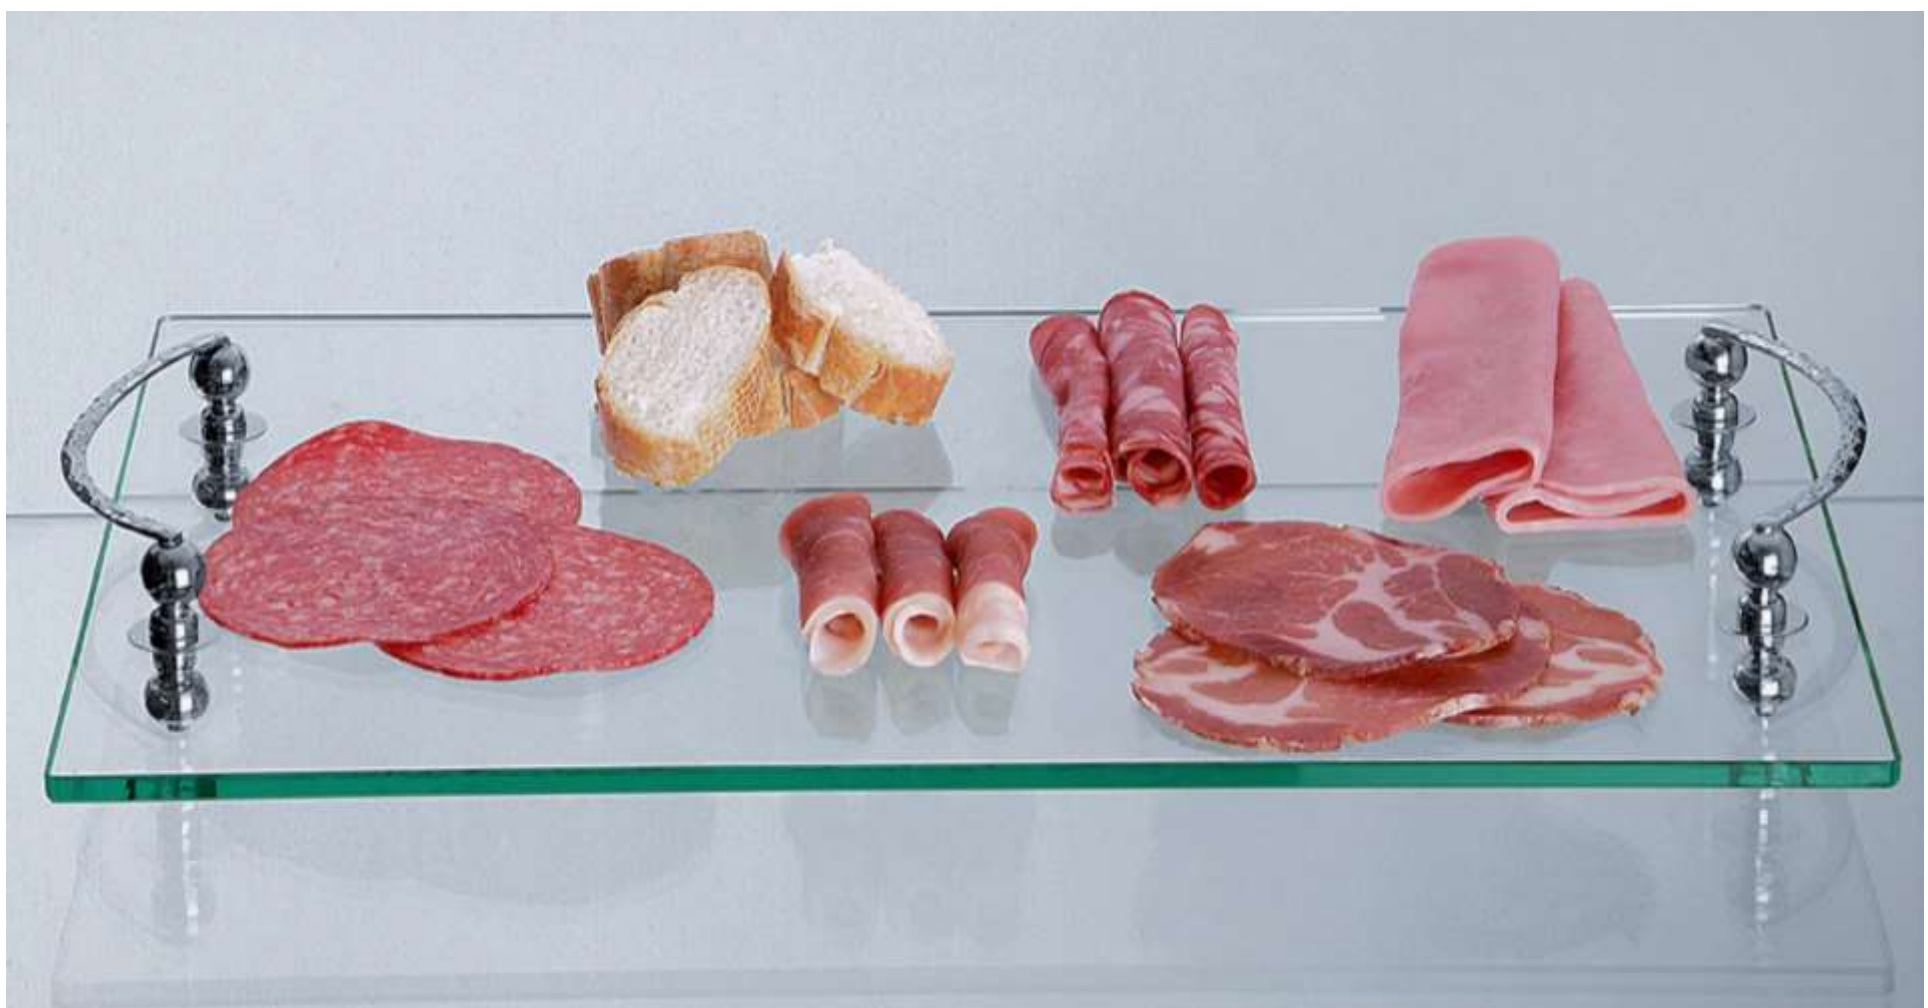

372-L REDONDA (D.30CM.)
C/MANIJA-PATITAS DE METAL

LINEA BANDEJAS - RECTANGULAR - OVALADA - REDONDA LISAS C/METAL - CUERO

374-L RECTANGULAR C/MANIJA-PATITAS DE METAL
(40X26CM.) PACKAGING: C/REGALO X1